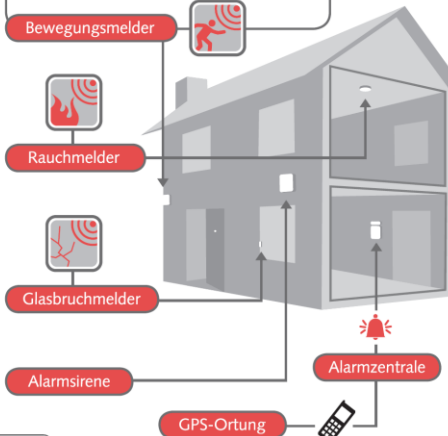

Alle Preise inkl. MwSt.

WELTNEUHEIT! Funkalarmanlage mit integrierter Videoüberwachung!

Komplettschutz

Der Clou: In dem Bewegungsmelder ist eine Kamera integriert, die Ihnen, bei einem Alarmfall, eine 30-sekündige Videosequenz per Mail schickt.